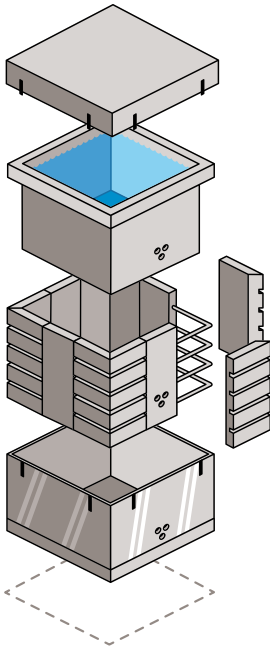

VENTAJAS

DIMENSIONES COMPACTAS: 184 X 184 X 128 CM

PROFUNDIDAD DEL AGUA IDEAL: 120 CM

ARMAZÓN DE ACERO + PAREDES DE ESPUMA

REVESTIMIENTO DE PVC REFORZADO

MONTAJE SENCILLO EN 50 MIN SIN HERRAMIENTAS

UNIDAD DE MOTOR COMPLETA

FILTRACIÓN, CALENTAMIENTO, BURBUJAS RELAJANTES

CROMOTERAPIA

COBERTURA AISLANTE SEGURA

GARANTÍA

2 AÑOS PARA LOS COMPONENTES METÁLICOS

6 MESES PARA LAS PIEZAS DE DESGASTE

ESTRUCTURA ULTRARRÍGIDA

- Cierre seguro
- Cubierta isotérmica hinchable
- Profundidad del agua 1,20 m
- Pared de espuma aislante
- Baldosas en el fondo
- Revestimiento interno de PVC con costuras reforzadas
- Revestimiento externo de PVC teñido con costuras reforzadas
- Armazón tubular de acero
- Unidad del motor

TAMAÑO COMPACTO

UNIDAD DEL MOTOR

CARACTERÍSTICAS

| | |
|--------------------------------------|---|
| Referencia | WATERFITNESS PS |
| Materiales | Revestimiento de PVC reforzado + armazón de acero + paneles en poliestireno |
| Dimensiones exteriores de la piscina | 184 long. x 184 anch. x 128 cm alt. |
| Dimensiones interiores de la piscina | 154 long. x 154 anch. x 128 cm alt. |
| Volumen de agua | 3630 l |
| Profundidad del agua | 120 cm |
| Peso (vacío) | 70 kg |
| Alimentación | 230 V - 50 Hz |
| Calentamiento | 1500 W |
| Bomba de filtración | 60 W |
| Garantía | 2 años para las piezas de desgaste |