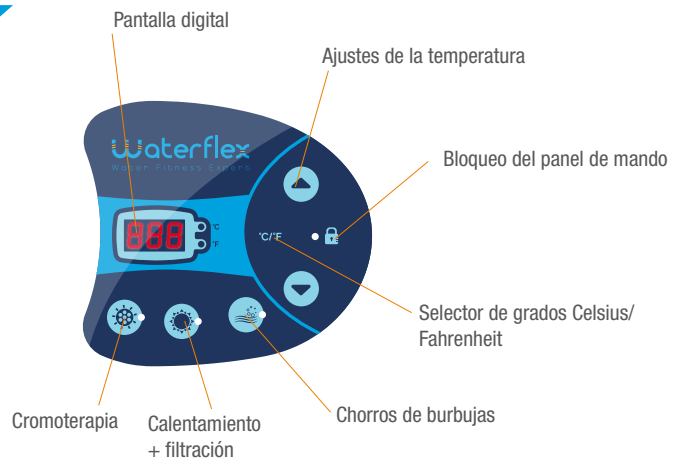

UNIDAD DEL MOTOR

CARACTERÍSTICAS

Referencia	WATERFITNESS PS
Materiales	Revestimiento de PVC reforzado + armazón de acero + paneles en poliestireno
Dimensiones exteriores de la piscina	184 long. x 184 anch. x 128 cm alt.
Dimensiones interiores de la piscina	154 long. x 154 anch. x 128 cm alt.
Volumen de agua	3630 l
Profundidad del agua	120 cm
Peso (vacío)	70 kg
Alimentación	230 V - 50 Hz
Calentamiento	1500 W
Bomba de filtración	60 W
Garantía	2 años para las piezas de desgaste

FILTRACIÓN

El motor de filtración de 60 W de la Fit's Pool incorpora un cartucho de filtración de última generación lavable y reutilizable.

Dependiendo del uso (público o privado), basta con un sencillo tratamiento con oxígeno activo o cloro para garantizar un agua limpia y clara.

SEGURIDAD

La Fit's Pool se suministra con cubierta hinchable que cubre toda la piscina para evitar la pérdida de calor y la alteración del agua. Además, la cubierta contiene 8 correas con cierres para proteger el acceso a la piscina.