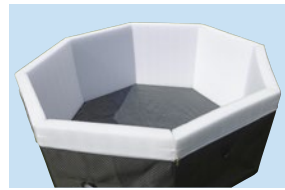

SPA PORTÁTIL PS

ESTRUCTURA SEMI RÍGIDA

SPA PORTÁTIL

SPA PS

ESTRUCTURA
SEMI RÍGIDO

MONTAJE
FÁCIL

ULTRA
PROFUNDO

FILTRACIÓN
CALENTAMIENTO
BURBUJAS RELAJANTES

¡El spa de gama alta, ahora disponible!

Gran novedad en la gama Netspa.

El spa ps combina perfectamente las ventajas de un gran spa de 4-6 sitios con las dimensiones exteriores de un spa hinchable de 4 sitios. Su estructura de paneles de espuma de 13 cm se monta en pocos minutos para proporcionar tanto la rigidez necesaria como el aislamiento y el confort imprescindibles. El liner interior incorpora una alfombra aislante, así como canales de burbujas verticales, ideales para relajar la espalda. Su bloque motor inteligente Netspa proporciona calefacción, filtración, pero también burbujas relajantes, para un mantenimiento reducido y un placer mayor.

AISLAMIENTO OPTIMIZADO

CARACTERÍSTICAS

Referencia	SPA PS
Capacidad	4+2 personas
Dimensiones	Ø 193 x H 73 cm
Dimensiones interiores	Ø 165 x H 73 cm
Volumen de agua	1000 litros
Peso (vacío)	36 kg
Boquillas de aire	100
Incremento de temperatura	1.5 °C - 3 °C/hora
Alimentación	240 V ~ 50 Hz
Calentamiento	1500 W
Material	Interior PVC perlado 0,6 mm Exterior PVC trenzado
Protección	Doble aislamiento del calentador
Bomba de filtración	40 W
Filtración	Bloque de filtración + 1 cartucho antibacteriano incluido
Garantía	Estructura y electrónica 2 años Servicio postventa Poolstar

EQUIPO Y ACCESORIOS

Estructura con espuma aislante (13 cm de grosor)

Cobertura isotérmica

Burbujas de masaje verticales para la espalda

Sistema de cierre seguro

Revestimiento exterior en PVC trenzado

1 cartucho de filtración Bacti-Stop incluido